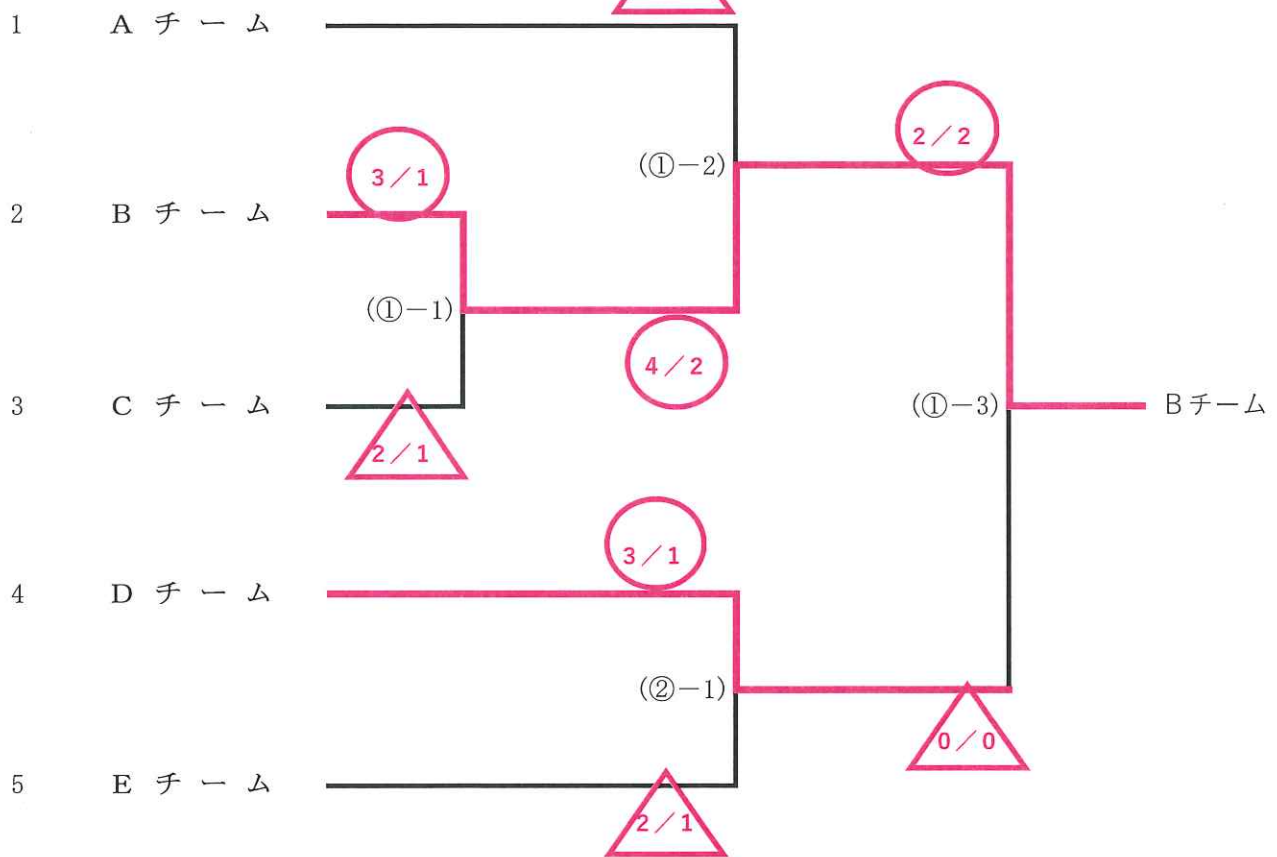

第11回宮城県シニア団体対抗剣道大会

第1・2試合場

() 内試合場一試合順

団体戦メンバー

	先 鋒	中 堅	大 将
A	舛 田 育 久	北 澤 明 敏	瀧 波 邦 昭
B	渡 辺 公 基	齋 藤 正 人	菅 原 郁 夫
C	高 橋 和 浩	藤 間 哲 雄	木 村 仁
D	猪 俣 三 夫	千 葉 健	加 藤 一 彌
E	佐 藤 寿 朗	佐 藤 守	小 山 正 一

A : 石巻チーム

B : 栗原市・本吉郡チーム