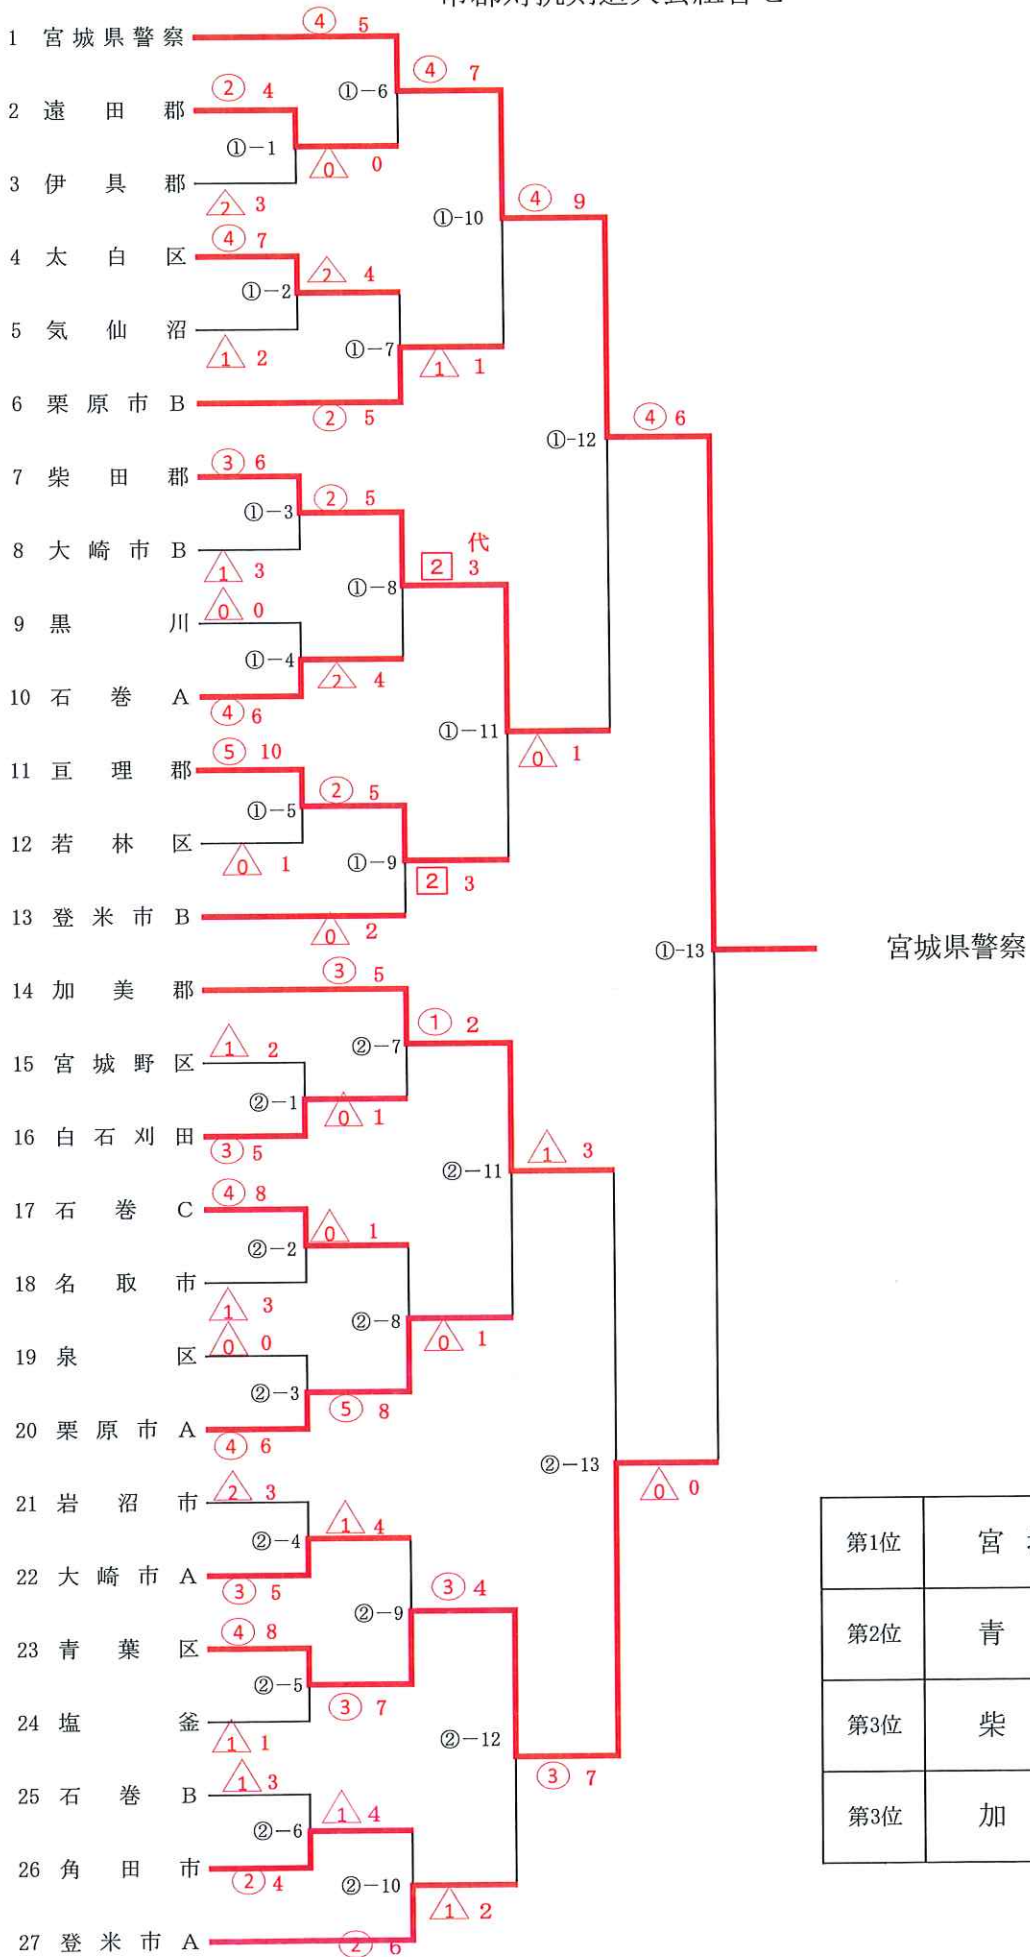

市郡对抗剣道大会組合せ

# 女子団体戦組合せ