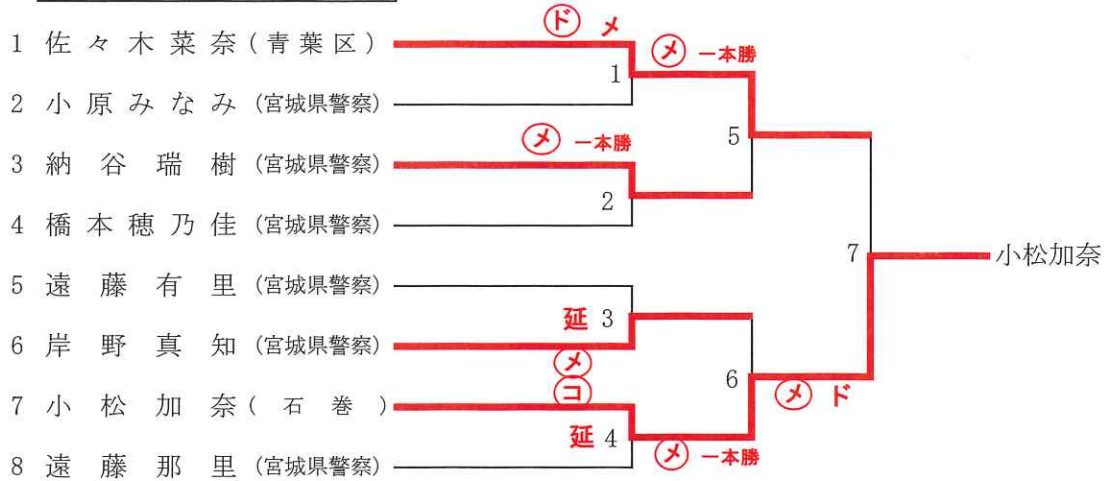

第15回全日本都道府県対抗女子剣道優勝大会宮城県予選会

次鋒の部

(第2試合場 ①)

五将の部

(第2試合場 ②)

副将の部

(第2試合場 ④)

	氏名	所属	1	2	3	勝点	取得本数	順位
1	田村由希	若林区		メ	△	0.5	1	2
2	狩野喜代子	石巻	コ		△	0.5	1	3
3	佐々木久美子	太白区	メコ	メメ		2	4	1

※2位、3位は決定戦による結果です。

大将の部

(第2試合場 ⑤)

	氏名	所属	1	2	3	勝点	取得本数	順位
1	及川成美	登米市		△	△	0	0	3
2	大山佳世	名取市	メメ		メメ	2	4	1
3	小淵俊江	太白区	ドメ	△		1	2	2

点数：勝—1点 引分—0.5点 負—0点

試合順： 1-2 2-3 1-3