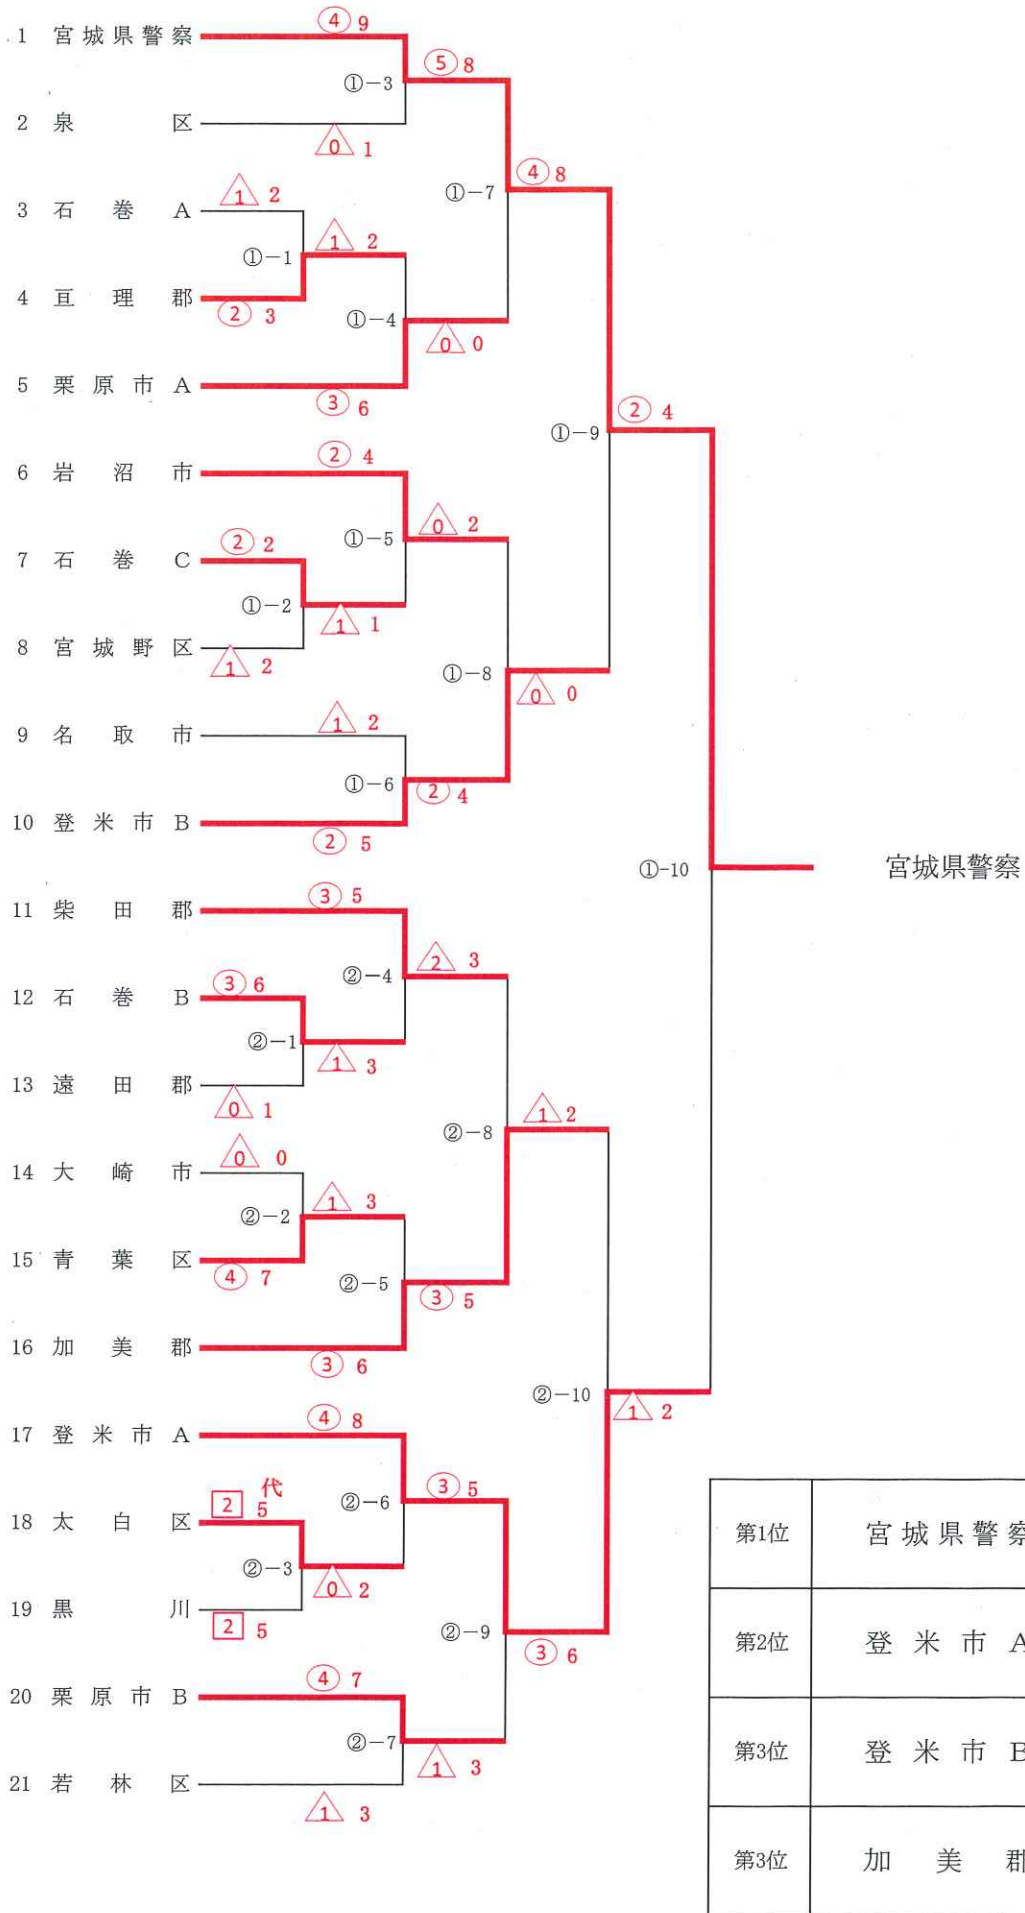

市郡对抗剣道大会組合せ

女子団体戦組合せ

第1位	宮城県警察
第2位	青葉区
第3位	石巻
第3位	登米市