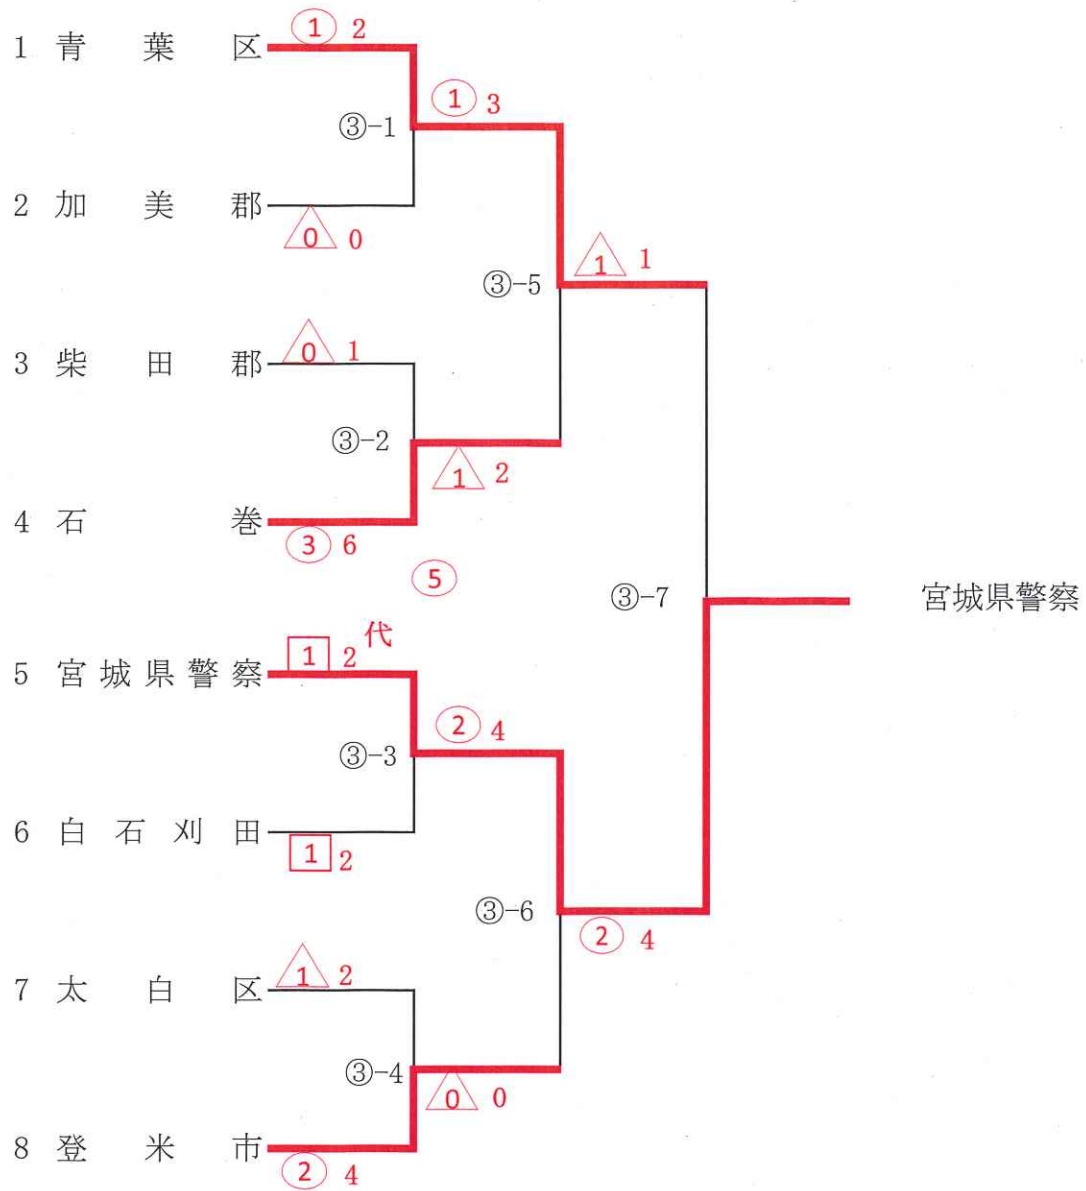

市郡对抗剣道大会組合せ

女子団体戦組合せ

第1位	宮城県警察
第2位	青葉区
第3位	石巻
第3位	登米市