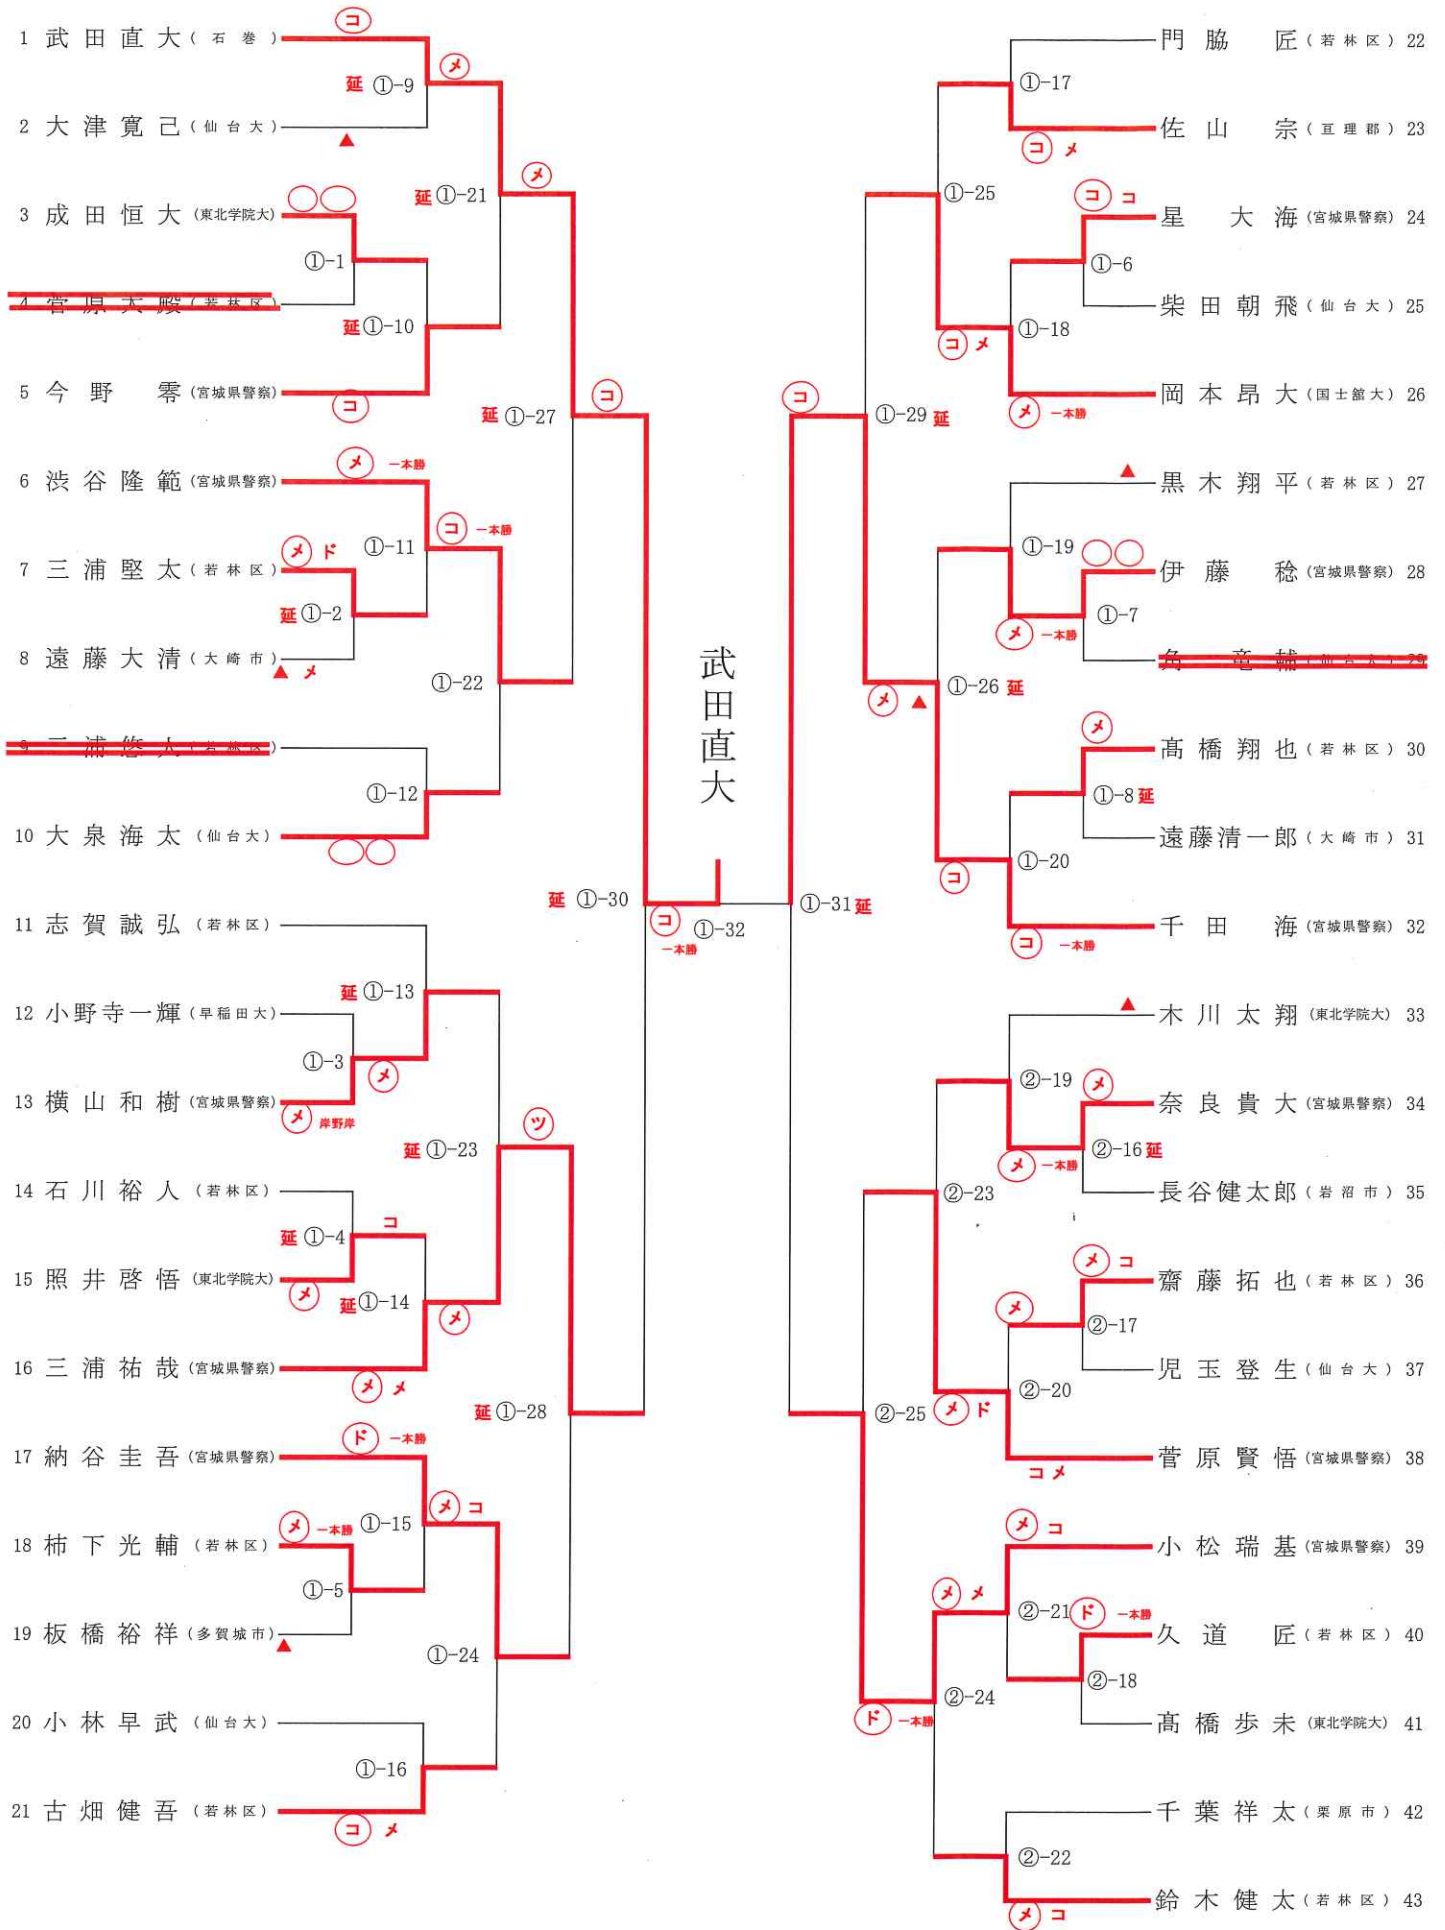

第70回全日本剣道選手権大会宮城予選会
兼第69回宮城県剣道選手権大会

第61回全日本女子剣道選手権宮城県予選会
兼第39回宮城県女子剣道選手権大会

	男子	女子
一位	武田直大	岸野真知
二位	千田海	橋本穂乃佳
三位	三浦祐哉	岩井南美
三位	小松瑞基	佐々木菜奈