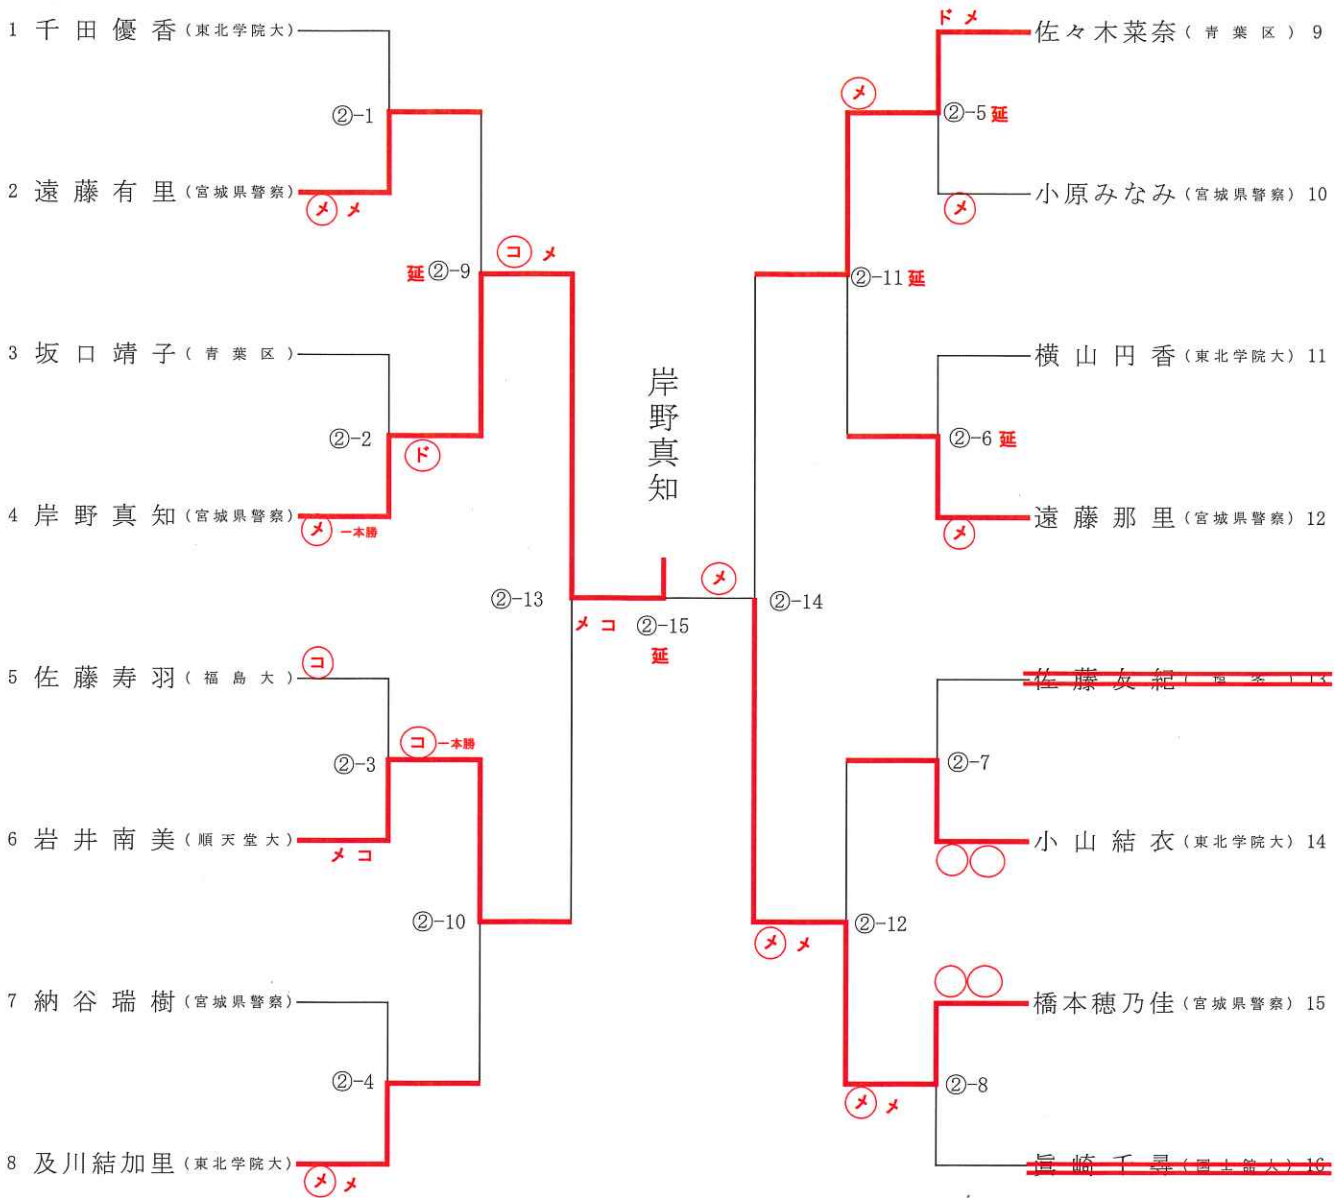

第70回全日本剣道選手権大会宮城予選会
兼第69回宮城県剣道選手権大会

第61回全日本女子剣道選手権宮城県予選会
兼第39回宮城県女子剣道選手権大会

	男子	女子
一位	武田直大	岸野真知
二位	千田海	橋本穂乃佳
三位	三浦祐哉	岩井南美
三位	小松瑞基	佐々木菜奈