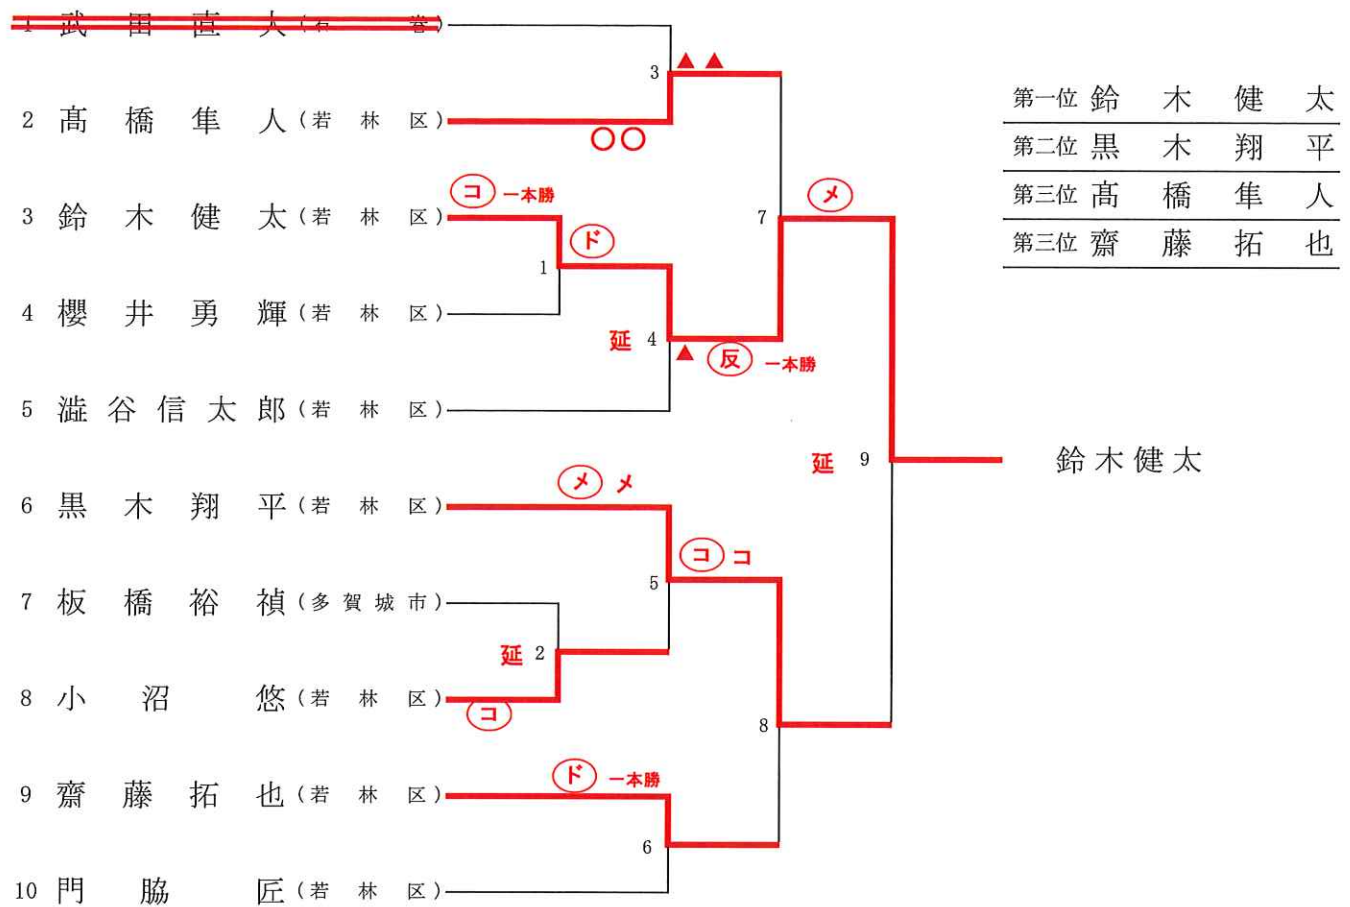

男子先鋒の部 (25歳未満)

第一位	大泉海太
第二位	木川太翔
第三位	柴田朝飛
第三位	角竜輔

男子次鋒の部 (25歳以上)

男子中堅の部 (35歳以上)

男子副将の部 (45歳以上)

- 1 佐々木伸也 (登米市)

男子大将の部 (55歳以上)

- 1 渡辺公基 (栗原市)

女子先鋒の部 (30歳未満)

- 第一位 眞崎千尋
- 第二位 高嶋真帆
- 第三位 猪狩なつみ
- 第三位 及川結加里

女子中堅の部 (40歳以下)

- 1 佐藤友紀 (宮城野区)

女子大将の部 (40歳以上)

- 第一位 及川成美
- 第二位 佐々木久美子