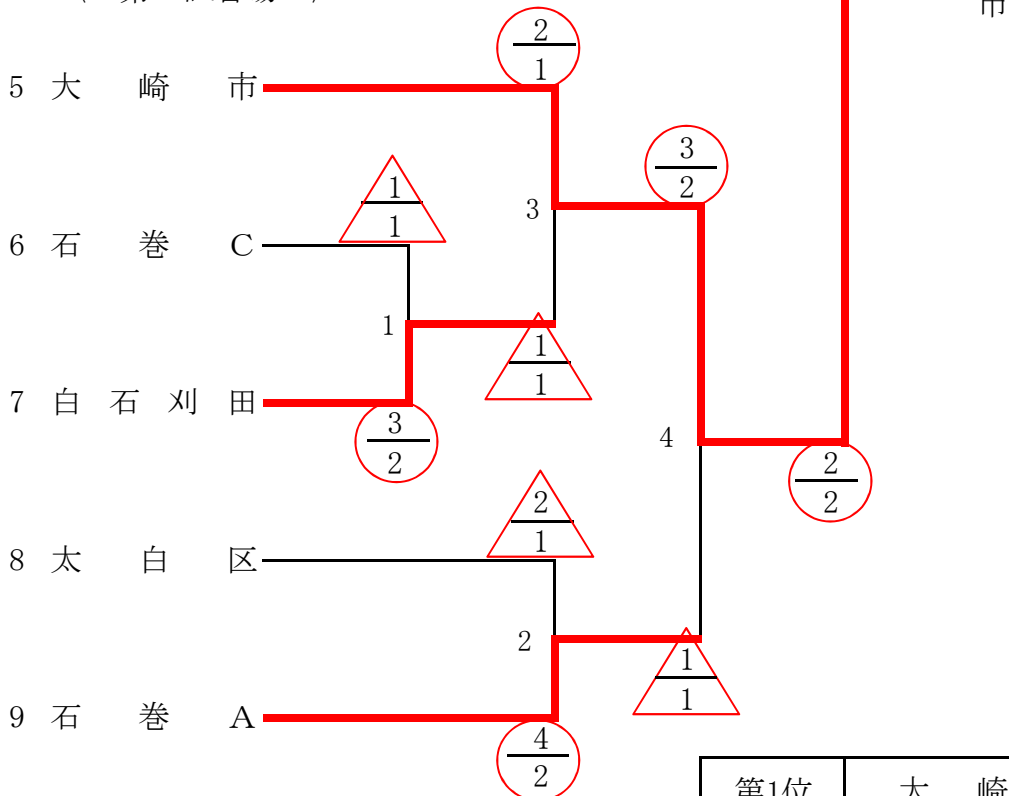

# 団体戦組合せ

〈 第一試合場 〉

〈 第二試合場 〉

第1位	大崎市
第2位	青葉区
第3位	石巻B
第3位	石巻A

個人戦組合せ

第一試合場

第二試合場

第 1 位	高 嶋 真 莉 奈
第 2 位	赤 坂 紋 華
第 3 位	齋 藤 桂 子
第 3 位	岸 野 真 知