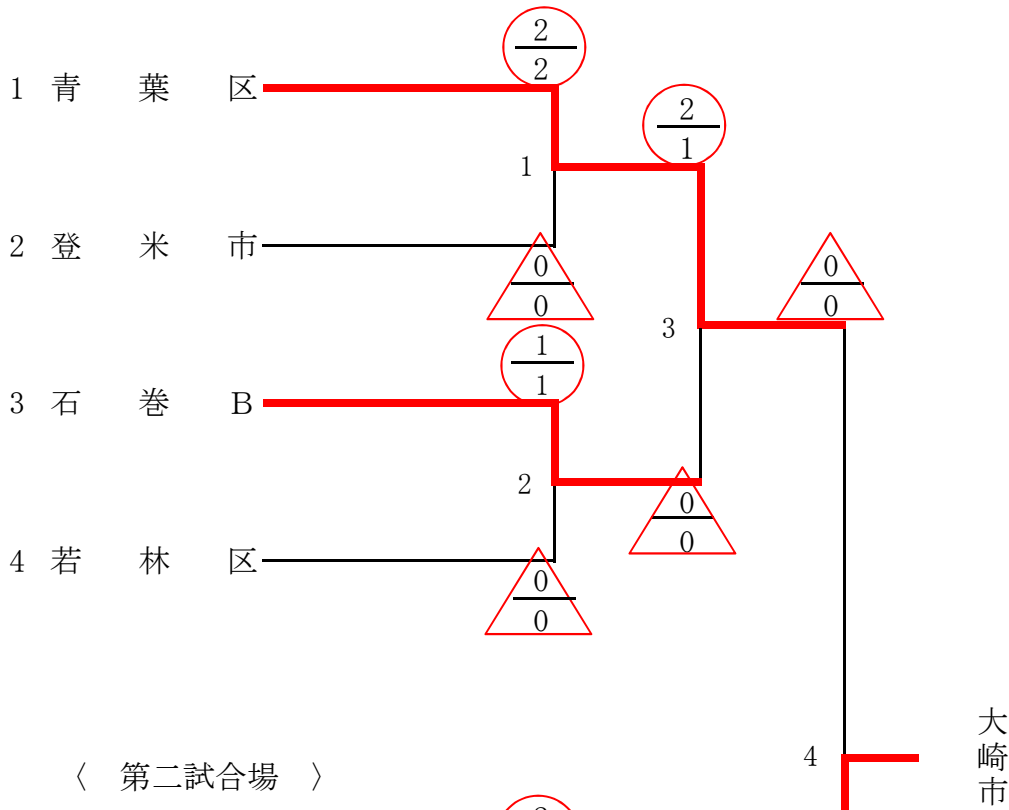

# 団体戦組合せ

〈 第一試合場 〉

〈 第二試合場 〉

第1位	大崎市
第2位	青葉区
第3位	石巻B
第3位	石巻A

個人戦組合せ

第一試合場

第二試合場

第 1 位	高 嶋 真 莉 奈
第 2 位	赤 坂 紋 華
第 3 位	齋 藤 桂 子
第 3 位	岸 野 真 知